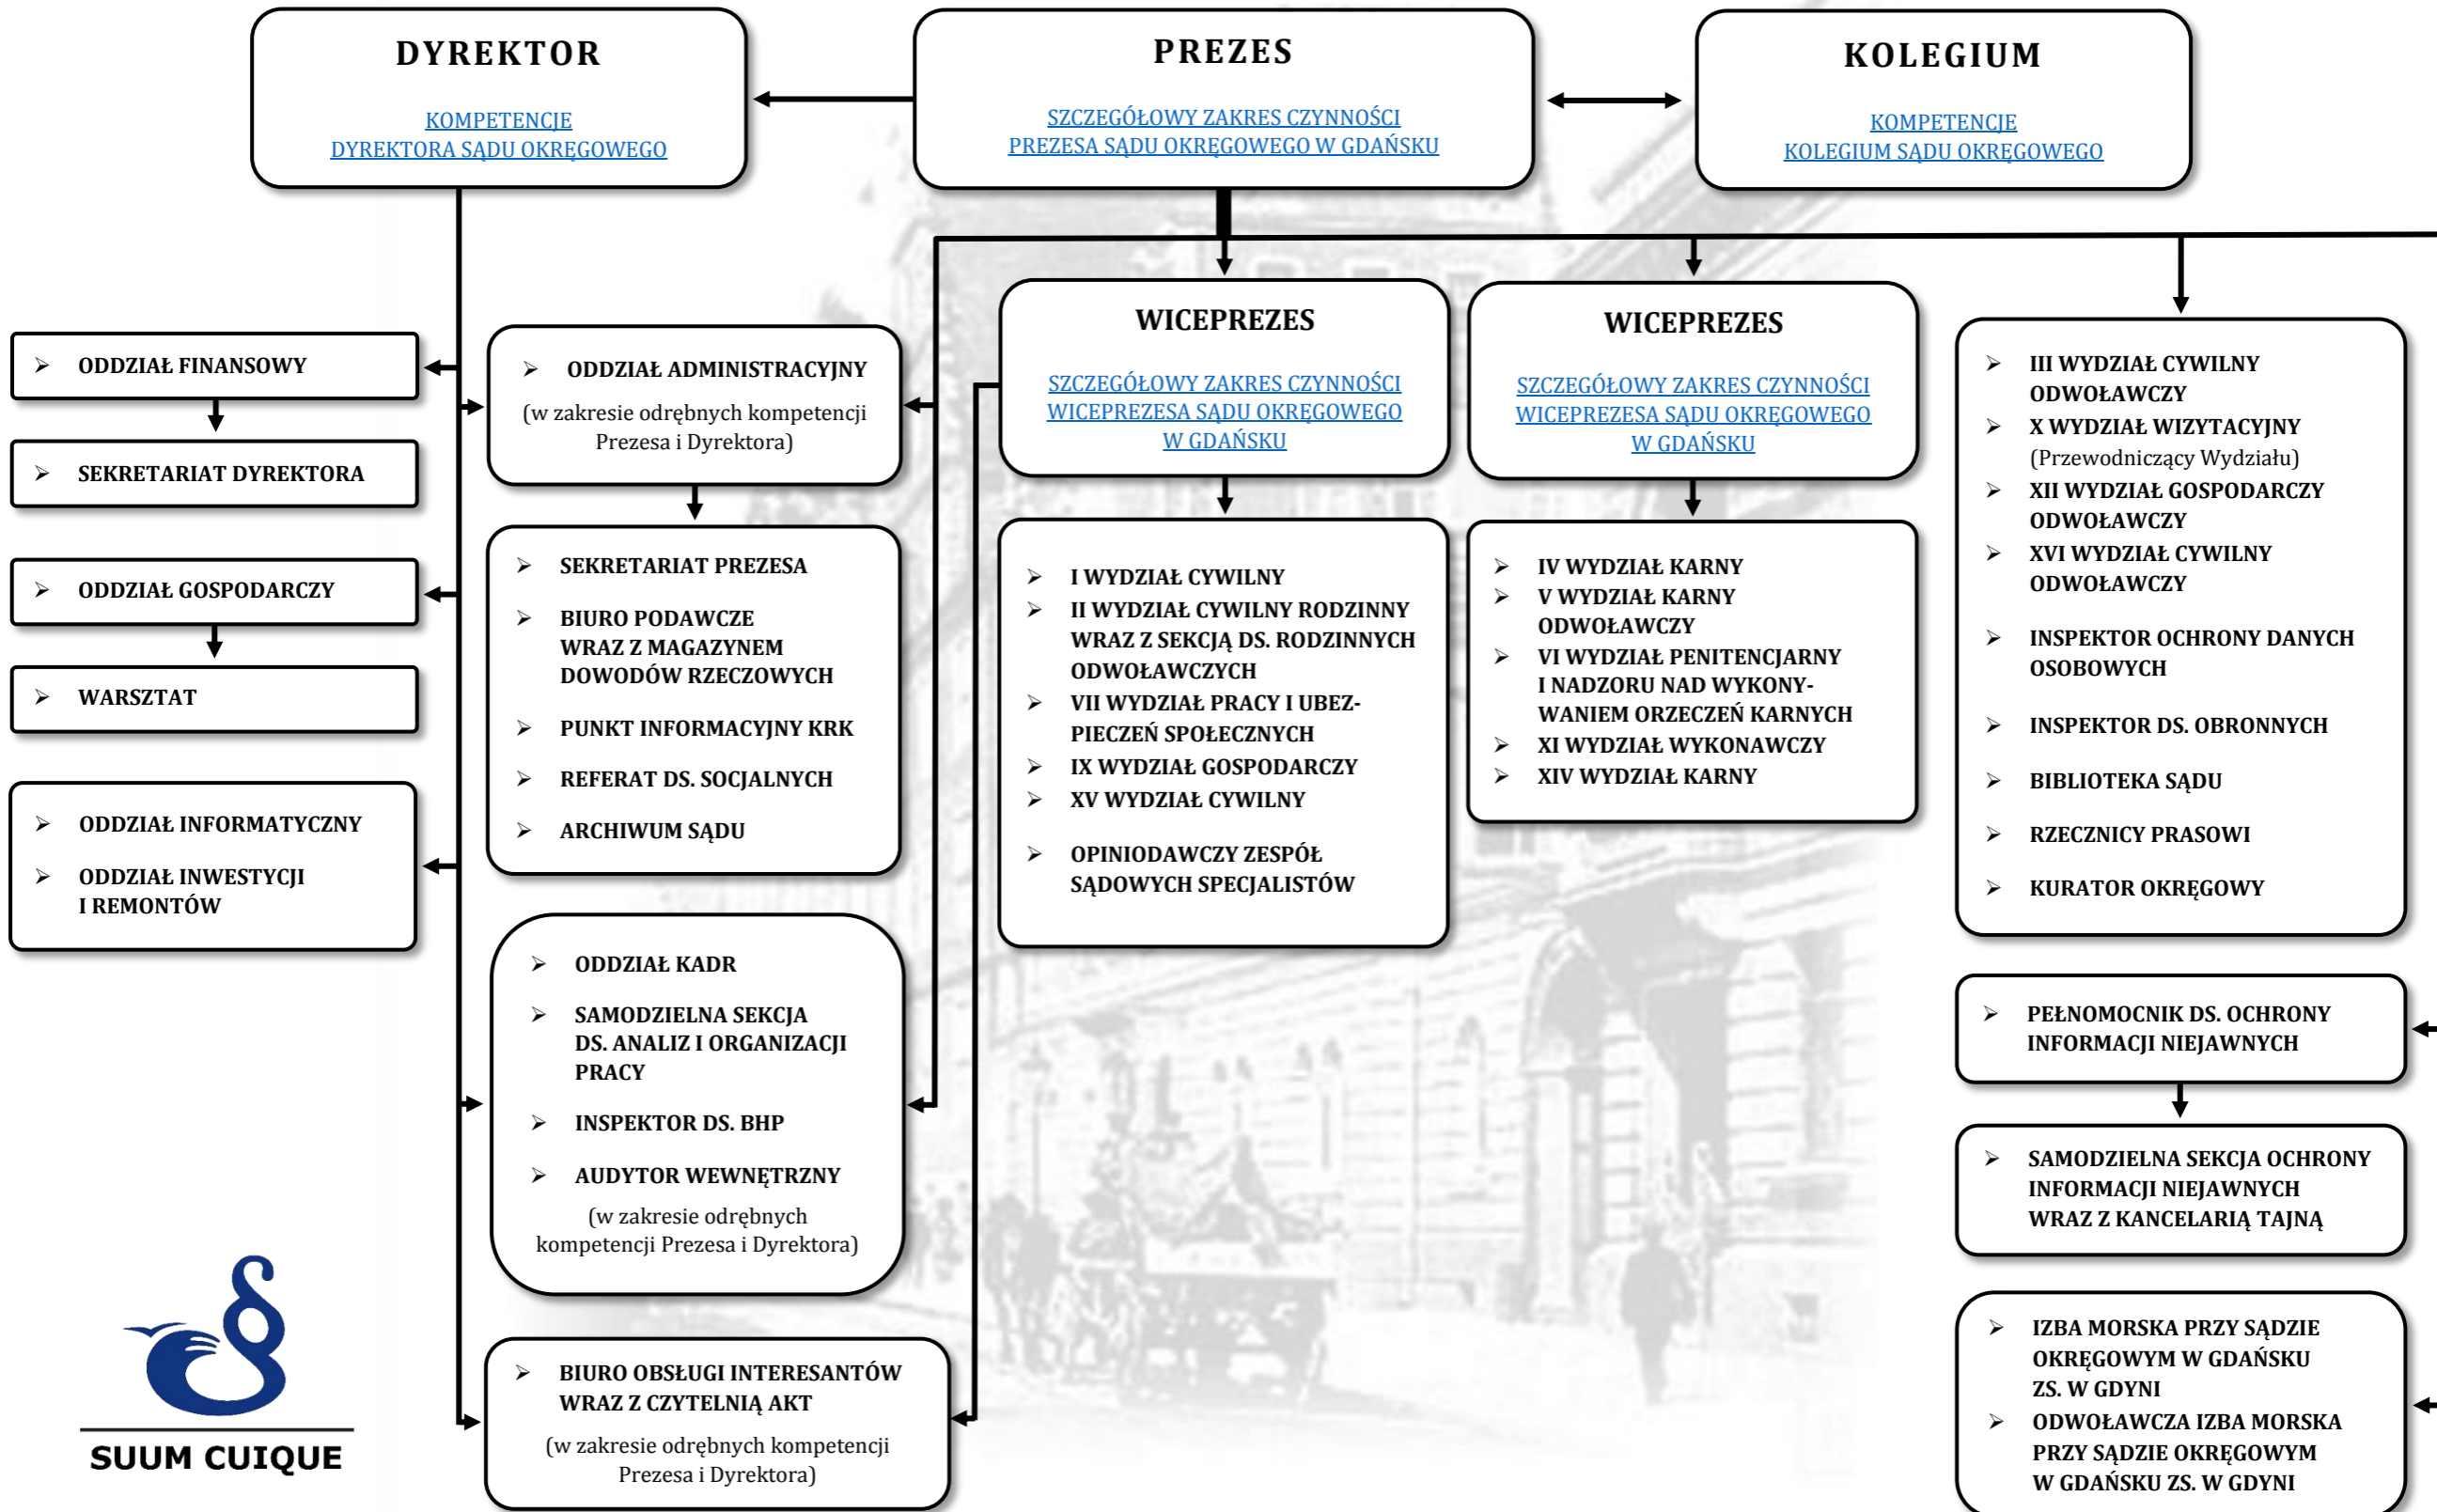

STRUKTURA ORGANIZACYJNA SĄDU OKRĘGOWEGO W GDAŃSKU

- wg stanu na dzień 1 stycznia 2019 r. -

SUUM CUIQUE